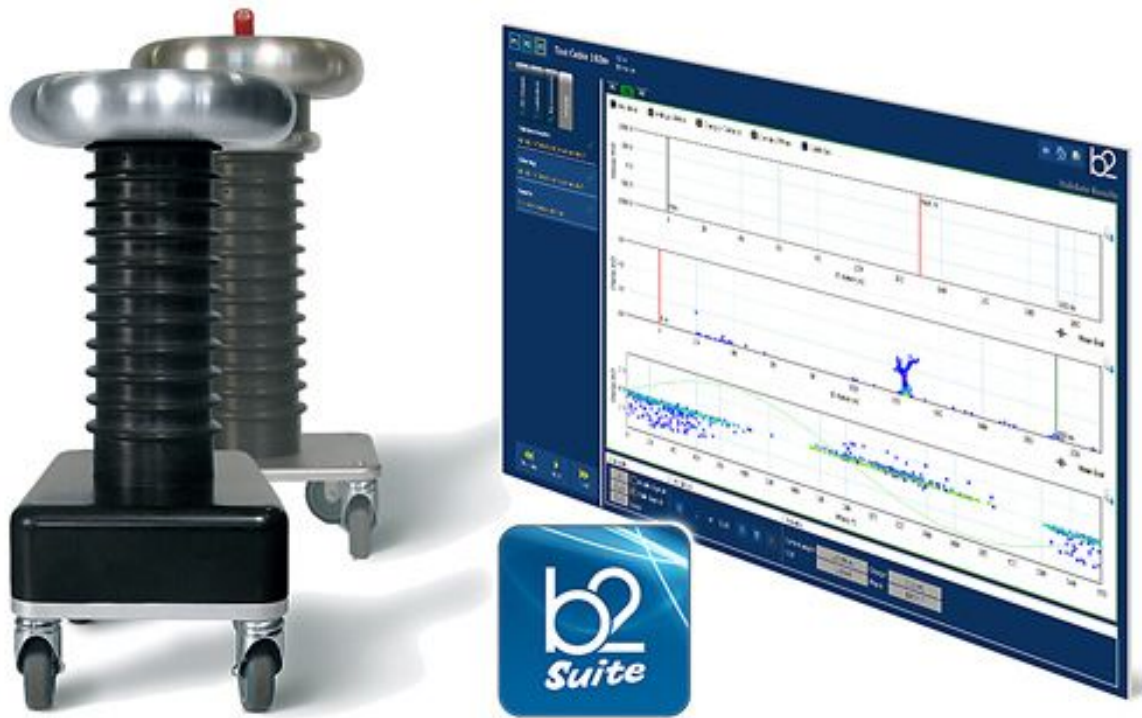

PD90-2 – testiranje parcijalnog pražnjenja

Pod testiranje parcijalnog pražnjenja sa kablovskim dijagnostičkim sistemima PD90-2 ili PD90-2/TD proizvođača b2hv, dielektrična svojstva srednjenaponskih kablova se mogu proceniti .

Kao prošireni uređaj PD90-2/TD dolazi u kompletu sa integrisanim tanges delta dijagnostičkim sistemom !

PD90-2 merenje parcijalnog pražnjenja b2 Suite

Kablovski dijagnostički sistem PD90-2 sastoji se od sledećih jedinica:

- HVA90 testera izolacije (optional)
- Visokonaponskog filtera
- Spojnog kondenzatora
- b2 Suite® softvera za dijagnostiku i izveštavanje
- Seta kablova i korona prstenova

Ukupna težina za visokonaponski filter, spojni kondenzator i kalibrator je **39 kg**. Stoga sistem je savršeno prilagođen za **mobilnu upotrebu**.

Za test parcijalnog pražnjenja koristi se sinusoidalni 0.1 Hz VLF napon, podesiv u opsegu do čak **90 kV peak**.

Zbog sledećih karakteristika, PD90-2 i PD90-2/TD su **najistaknutiji** sistemi u svojoj klasi: