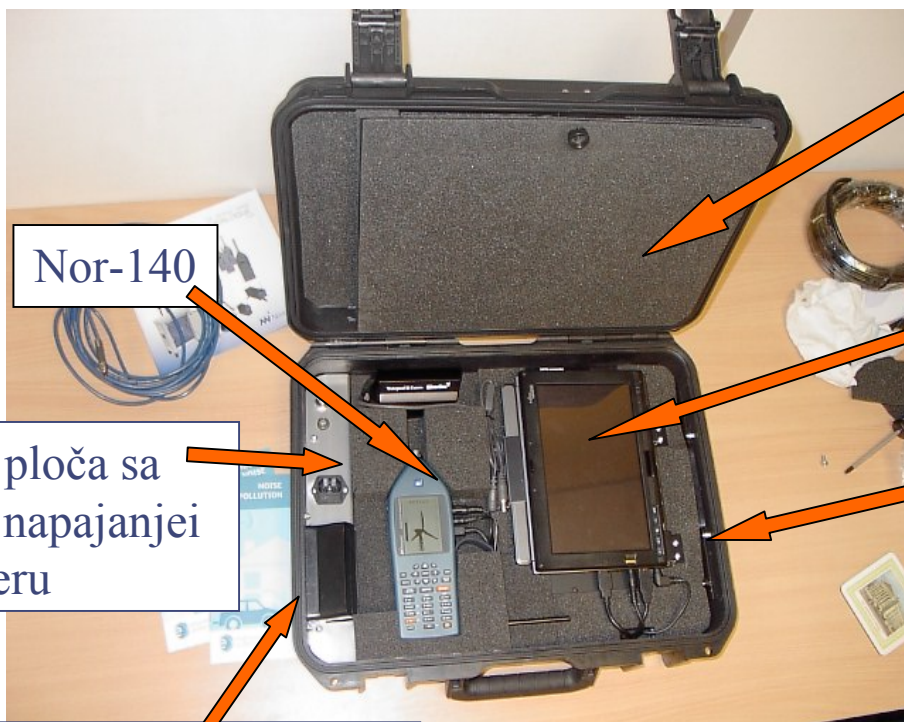

Nor-Image – Integrirani video zapis

- Specijalni softverski paket za Integrirano Video snimanje i merenje buke
- Nor-Image radi na Windows Vista PC (uključen u komplet)
- Jednostavno podešavanje sa *touch screen* displejom.
- Softver kontroliše *Sound Level Meter, Sound Analyser Type Analyser Type 140NNR*.
- Ručni prekidač od Standard 140NNR vrši snimanja u podešenim vremenskim intervalima. One minute video recordings (*1 minute pre trigger*)
- Potpuna audio vernost/tačnost
- Smešten u izdržljivo kućište - kofer.

Nor-140/VID – Komplet opreme

Nor-140

Aluminijumska ploča sa konektorima za napajanje i vezama za kameru

Kanal za kablove za napajanje, mikrofonski kabl, ručni prekidač i kamera

Prostor za dodatke u poklopcu

Tablet PC

Otvor i ventilator

Nor-140/VID – Komplet opreme

- Novo jedinstveno izdržljivo kućište za smeštanje Nor-140 analizatora, tablet PC i dodatka. Kablovi su rutirani ispod PC-a i merača buke.
- Vrhunski *touch screen* tablet PC.
- Tihi ventilator instaliran ispod PC-a koji vrši ventilaciju i uklanjanje prekomerne generisane toplote od strane PC-a. - Ovo zna da predstavlja problem u letnjim mesecima ukoliko ne postoji ovakva ventilacija.
- Aluminijska ploča sa konektorom za jedan izvor napajanja za kompletni sistem i konektor za video kameru
- Novi kablovski kanal za sve kablove koji izlaze iz sistema