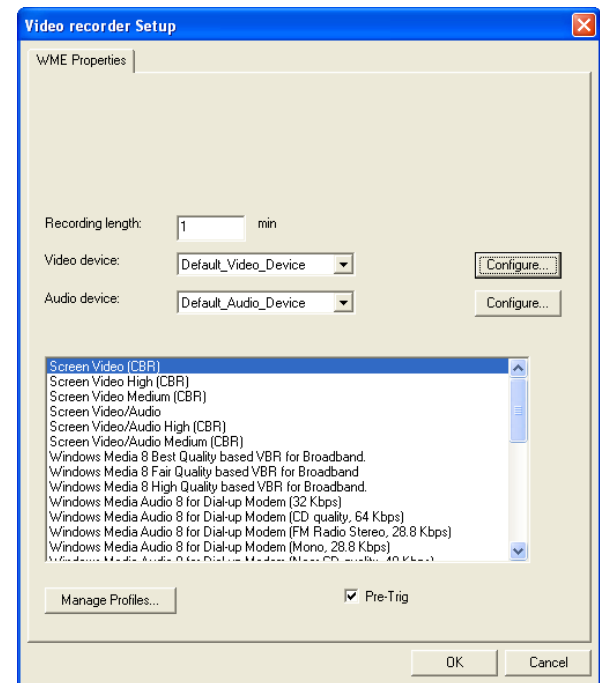

Tablet PC

Otvor i ventilator

Nor-140/VID – Komplet opreme

- Novo jedinstveno izdržljivo kućište za smeštanje Nor-140 analizatora, tablet PC i dodatka. Kablovi su rutirani ispod PC-a i merača buke.
- Vrhunski *touch screen* tablet PC.
- Tihi ventilator instaliran ispod PC-a koji vrši ventilaciju i uklanjanje prekomerne generisane toplote od strane PC-a. - Ovo zna da predstavlja problem u letnjim mesecima ukoliko ne postoji ovakva ventilacija.
- Aluminijska ploča sa konektorom za jedan izvor napajanja za kompletni sistem i konektor za video kameru
- Novi kablovski kanal za sve kablove koji izlaze iz sistema

Nor-Image – Startovanje

- Jednostavno podešavanje
- *Touch screen* displej
- Pritisnuti start!

Korisnički interfejs i promena podešavanja

- Ograničene opcije za jednostavnu upotrebu.
- Izabrati *View/Show graph* da vidite prikaz u realnom vremenu
- *Configuration/ Video* da promenite dužinu video snimanja
- *Configuration/ Trigger*
 - da snimate video od
 - ručni prekidač ili nivo
 - okidač.