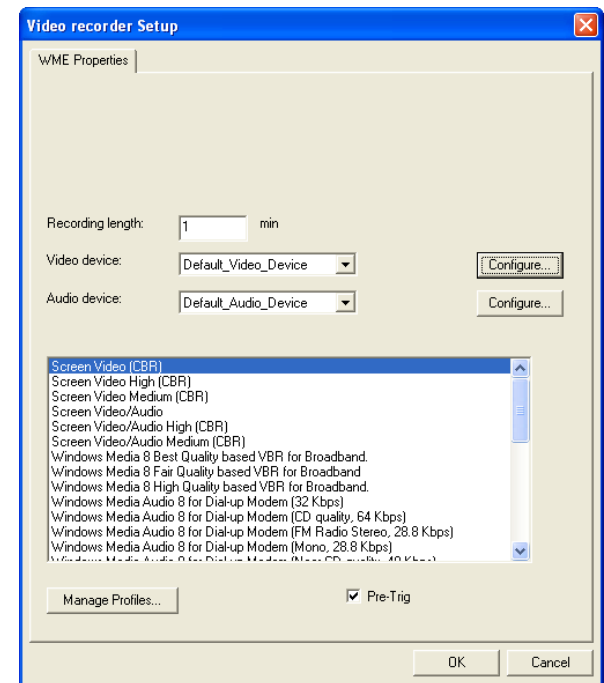

Korisnički interfejs i promena podešavanja

- Ograničene opcije za jednostavnu upotrebu.
- Izabrati *View/Show graph* da vidite prikaz u realnom vremenu
- *Configuration/ Video* da promenite dužinu video snimanja
- *Configuration/ Trigger*
  - da snimate video od
  - ručni prekidač ili nivo
  - okidač.