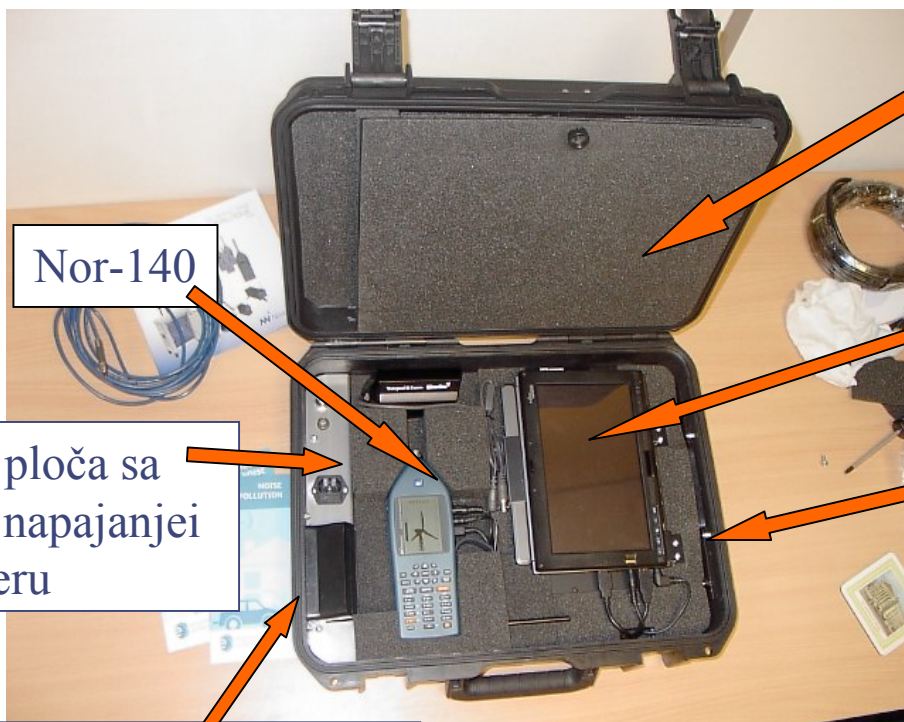

Nor-140/VID – Komplet opreme

Nor-140

Aluminijumska ploča sa konektorima za napajanje i vezama za kameru

Kanal za kablove za napajanje, mikrofonski kabl, ručni prekidač i kamera

Prostor za dodatke u poklopcu

Tablet PC

Otvor i ventilator