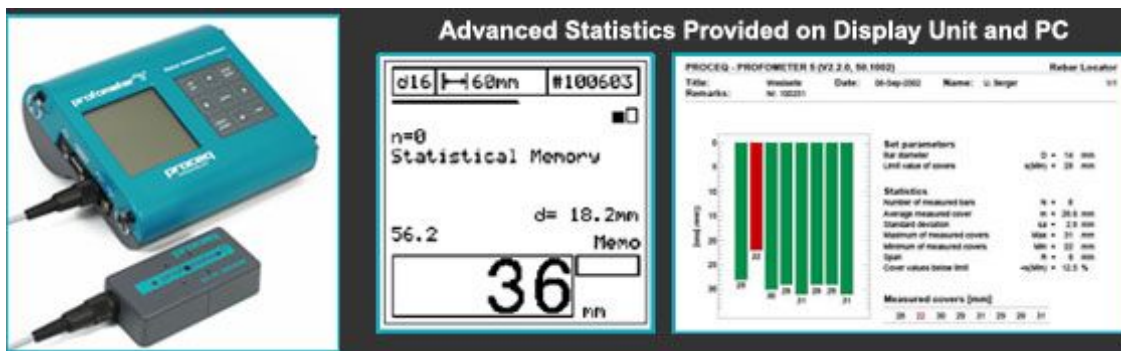

Betonske građevine sadrže rešetke za pojačavanje. Utvrđivanje lokacije, orijentacije, debljine sloja i dijametra armature su neki od izazova sa kojima se susrećemo svakog dana na mestu izgradnje kao i na postojećoj infrastrukturi.

- Detektuje lokaciju šipki za pojačavanje kao i njihovu orijentaciju
- Nudi određivanje dijametra šipke sa vrhunskom preciznošću
- Omogućuje korisniku merenje debljine sloja betona
- Pridruženi softver nudi brz transfer i analizu rezultata na PC-u