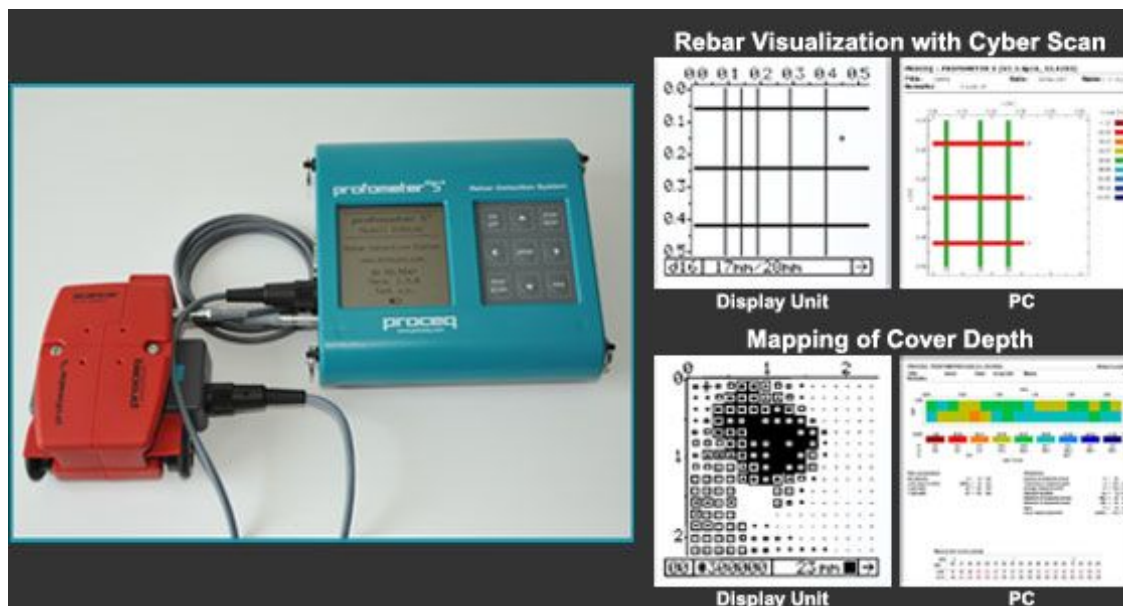

Betonske građevine sadrže rešetke za pojačavanje. Utvrđivanje lokacije, orijentacije, debljine sloja i dijametra armature su neki od izazova sa kojima se susrećemo svakog dana na mestu izgradnje kao i na postojećoj infrastrukturi.

Proceq nudi široku paletu instrumenata najboljih u svojoj klasi uključujući Profometer 5+ S, Profometer 5+ Scanlog i Profoscope, koji vam pomažu da zadovoljite sve svoje potrebe u ovoj oblasti.

Profometer 5+ S –Sistem za detekciju armature

- Detektuje lokaciju šipki za pojačavanje kao i njihovu orijentaciju
- Nudi određivanje dijametra šipke sa vrhunskom preciznošću
- Omogućuje korisniku merenje debljine sloja betona
- Pridruženi softver nudi brz transfer i analizu rezultata na PC-u

Profometer 5+ - Scanlog napredni sistem za detekciju armature

- Sadrži sve funkcije od koje nudi Profometer 5+ S
- Nudi naprednu vizuelizaciju šipki za pojačavanje pomoću "Cyber Scan"
- Omogućuje korisniku intuitivan pregled mapiranja debljine sloja i na instrumentu i na PC-u