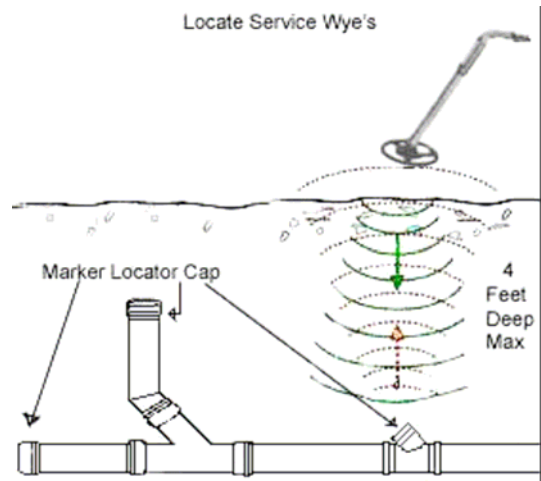

Elektronski markeri i lokatori u službi efikasnog obeležavanja i ponovnog pronalaženja pokopanih instalacija

Novo rešenje za obeležavanje (mapiranje) i kasnije ponovno pronalaženje ključnih tačaka na podzemnim instalacijama, koje je obezbedio proizvođač Rycom iz SAD-a, uključuje upotrebu markera i lokatora. Marker se koristi za mapiranje električnih instalacija, gasovodne, vodovodne i kanalizacione mreže, telekomunikacione i kablovske CATV mreže... Ovo je najbolji način za obeležavanje i kasnije ponovno pronalaženje pokopanih instalacija. Rycom 8890-MP lokator se koristi za detekciju i precizno lociranje markera, a samim tim i tačaka na instalacijama koje ste izabrali obeležiti.

Elektronski markeri eliminišu nepotreban rad uzrokovan procenama zasnovanim na nedovoljnim informacijama. Oni omogućuju najbrži način za lociranje, na primer, krajeva cevi, hidranta, vodomera (ili drugih merača protoka), spojnih tačaka, tačaka gde je vršena neka opravka ili drugih delova instalacije za koje je bitno nedvosmisleno poznavanje lokacije. Marker pomažu u određivanju mesta i zaštiti zakopanih instalacija (lociranje spojeva bez rizika oštećivanja zakopanih instalacija). Primenu imaju i u lociranju zakopanih spojeva, tačaka gde je vršena popravka kablova i u određivanju pravaca pružanja visokonaponskih kablova...

Ovi markeri postoje u različitim oblicima (adaptirani različitim aplikacijama) i veličinama. Upotreba ovih jeftinih markera je veoma jednostavna; ona štedi i vreme i novac i smanjivanjuje rizike skupih oštećenja. Postavljeni elektronski markeri osiguravaju precizno lociranje svaki put. Maksimalna dubina postavljanja (i sigurnog lociranja) je od 1,5 do 3m zavisno od modela.

RYCOM
instruments, inc.

PRIMERI PRIMENE:

* GASOVODNA MREŽA

* VODOVODNA MREŽA

* KANALIZACIONA MREŽA

* ENERGETSKA MREŽA

* TELEKOMUNIKACIONA MREŽA

Melco Buda d.o.o.