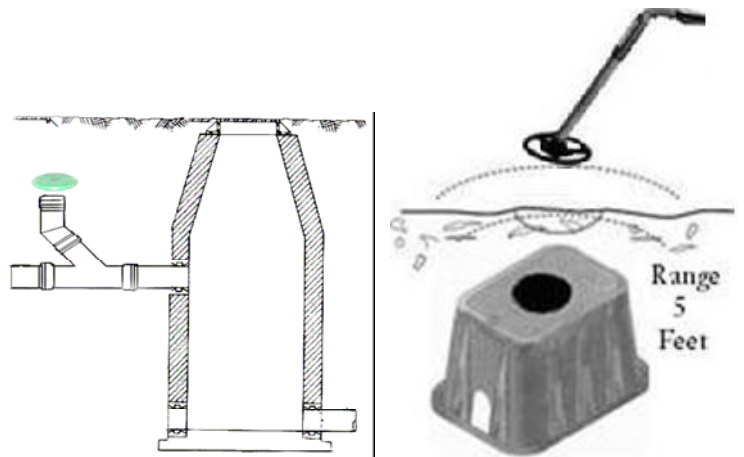

* KANALIZACIONA MREŽA