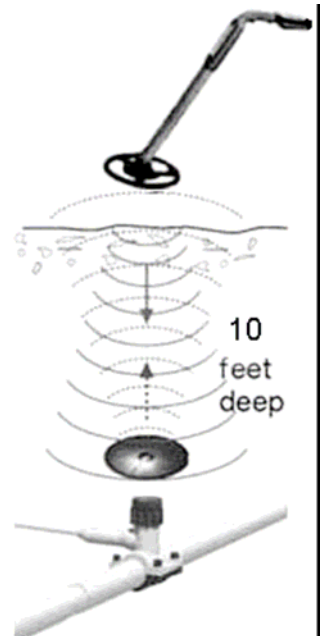

PRIMERI PRIMENE:

* GASOVODNA MREŽA