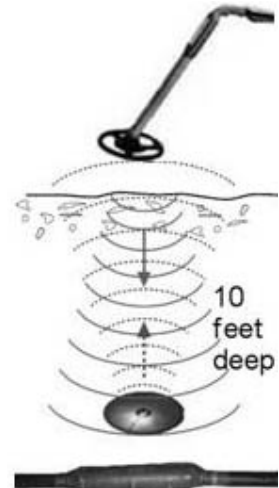

Elektronski markeri eliminišu nepotreban rad uzrokovan procenama zasnovanim na nedovoljnim informacijama. Oni omogućuju najbrži način za lociranje, na primer, krajeva cevi, hidranta, vodomera (ili drugih merača protoka), spojnih tačaka, tačaka gde je vršena neka opravka ili drugih delova instalacije za koje je bitno nedvosmisleno poznavanje lokacije. Marker pomažu u određivanju mesta i zaštiti zakopanih instalacija (lociranje spojeva bez rizika oštećivanja zakopanih instalacija). Primenu imaju i u lociranju zakopanih spojeva, tačaka gde je vršena popravka kablova i u određivanju pravaca pružanja visokonaponskih kablova...

Ovi markeri postoje u različitim oblicima (adaptirani različitim aplikacijama) i veličinama. Upotreba ovih jeftinih markera je veoma jednostavna; ona štedi i vreme i novac i smanjivanjuje rizike skupih oštećenja. Postavljeni elektronski markeri osiguravaju precizno lociranje svaki put. Maksimalna dubina postavljanja (i sigurnog lociranja) je od 1,5 do 3m zavisno od modela.

RYCOM
instruments, inc.

PRIMERI PRIMENE:

* GASOVODNA MREŽA

* VODOVODNA MREŽA

* KANALIZACIONA MREŽA

* ENERGETSKA MREŽA

* TELEKOMUNIKACIONA MREŽA

Melco Buda d.o.o.