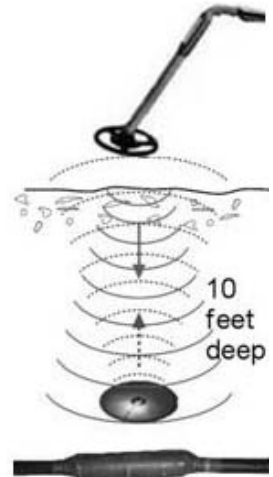

Elektronski markeri eliminišu nepotreban rad uzrokovan procenama zasnovanim na nedovoljnim informacijama. Oni omogućuju najbrži način za lociranje, na primer, krajeva cevi, hidranta, vodomera (ili drugih merača protoka), spojnih tačaka, tačaka gde je vršena neka opravka ili drugih delova instalacije za koje je bitno nedvosmisleno poznavanje lokacije. Marker pomažu u određivanju mesta i zaštiti zakopanih instalacija (lociranje spojeva bez rizika oštećivanja zakopanih instalacija). Primenu imaju i u lociranju zakopanih spojeva, tačaka gde je vršena popravka kablova i u određivanju pravaca pružanja visokonaponskih kablova...

Ovi markeri postoje u različitim oblicima (adaptirani različitim aplikacijama) i veličinama. Upotreba ovih jeftinih markera je veoma jednostavna; ona štedi i vreme i novac i smanjivanjuje rizike skupih oštećenja. Postavljeni elektronski markeri osiguravaju precizno lociranje svaki put. Maksimalna dubina postavljanja (i sigurnog lociranja) je od 1,5 do 3m zavisno od modela.

RYCOM
instruments, inc.

PRIMERI PRIMENE:

* GASOVODNA MREŽA

* VODOVODNA MREŽA

* KANALIZACIONA MREŽA

* ENERGETSKA MREŽA

* TELEKOMUNIKACIONA MREŽA

Melco Buda d.o.o.