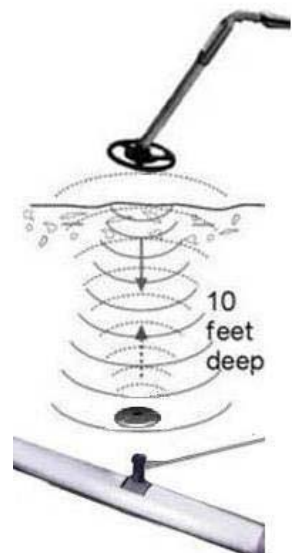

* VODOVODNA MREŽA