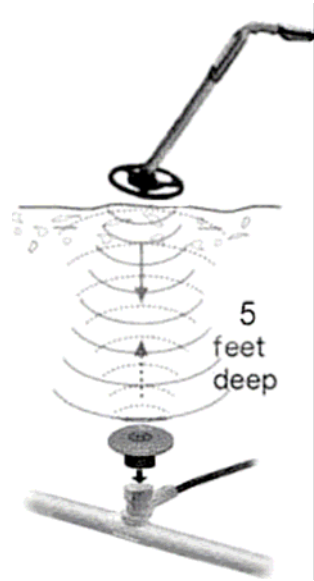

PRIMERI PRIMENE:

* GASOVODNA MREŽA