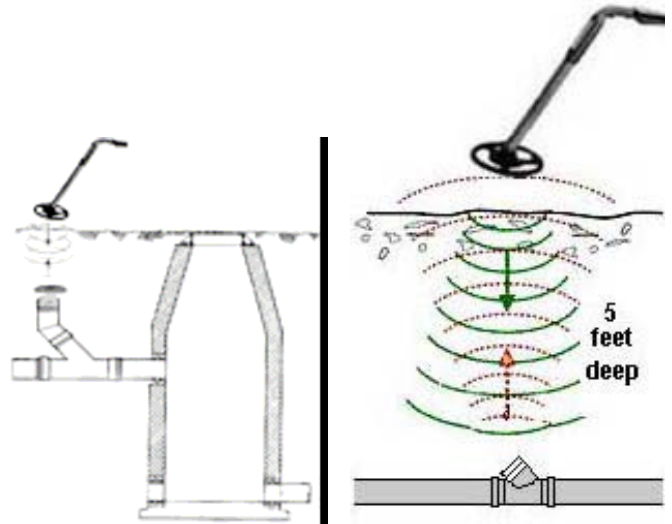

* KANALIZACIONA MREŽA