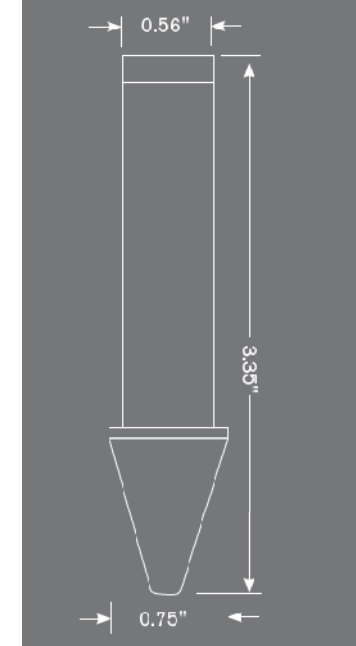

169.8 kHz (elektrodistribucija), 145.7 kHz (vodovod), 121.6 kHz (kanalizacija), 101.4 kHz (telefon), 83.0 kHz (gas), 77.0 kHz (CATV)

Opseg: 1 m

Antena: feritno jezgro

Materijal kućišta: ABS Plastika

Radne temperature: -20° C do +55° C

Dimenzije: 7.14 cm x 1.9 cm dijametar

Težina: 0.226 kg

Markeri su dostupni za:

Melco Buda d.o.o.

- kancelarija u Beogradu: Hadži Nikole Živkovića br.2
Poslovna zgrada Iskra komerc, kancelarija 15/ II sprat
tel: 011/ 2181 609, tel/faks: 011/ 3286 445