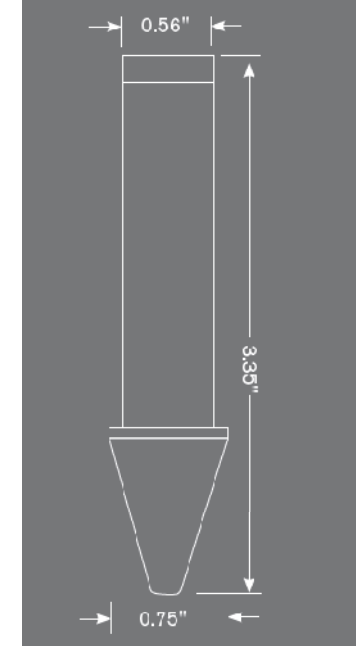

Radne temperature: -20° C do +55° C

Dimenzije: 7.14 cm x 1.9 cm dijametar

Težina: 0.226 kg

Markeri su dostupni za: