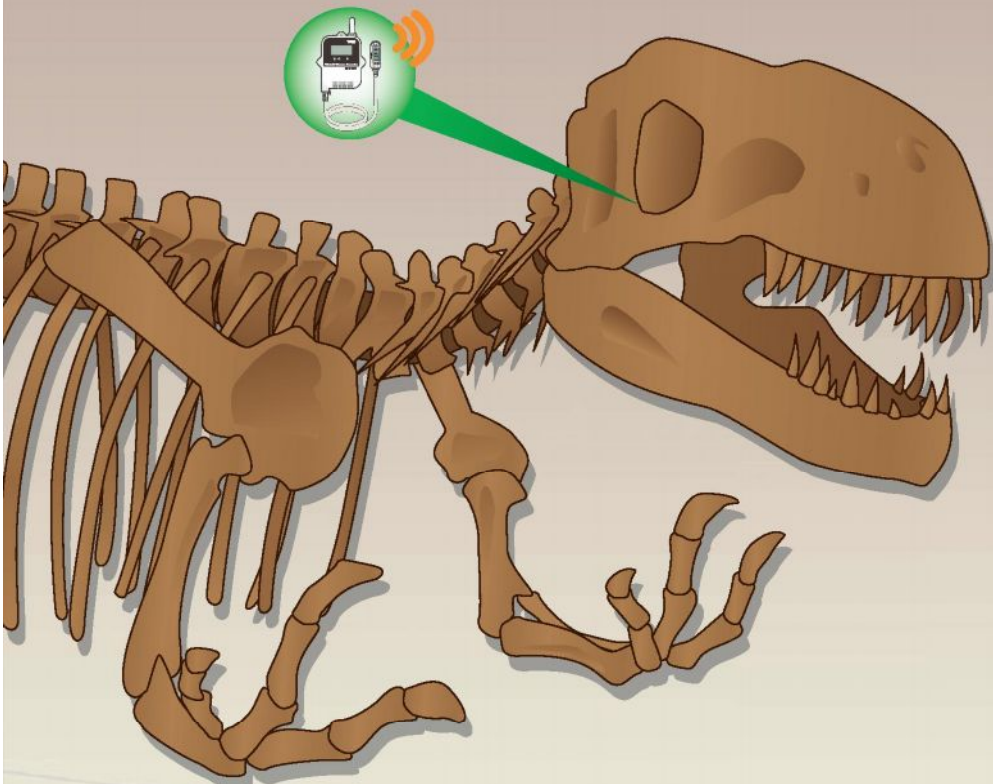

# Bežični Monitoring Sistem

Automatsko prikupljanje podataka - Daljinski Monitoring – Bežična instalacija

Automatski Monitoring parametara sredine za muzeje

## Automatsko, bezgrešno

T&D RTR-500 sistem bežičnih logera podataka daje vam mogućnost apsolutno prilagodljivog snimanja u više tačaka i izveštavanja za temperaturu, vlažnost vazduha osvetljenje i UV zračenje. Snimljeni podaci se automatski preuzimaju