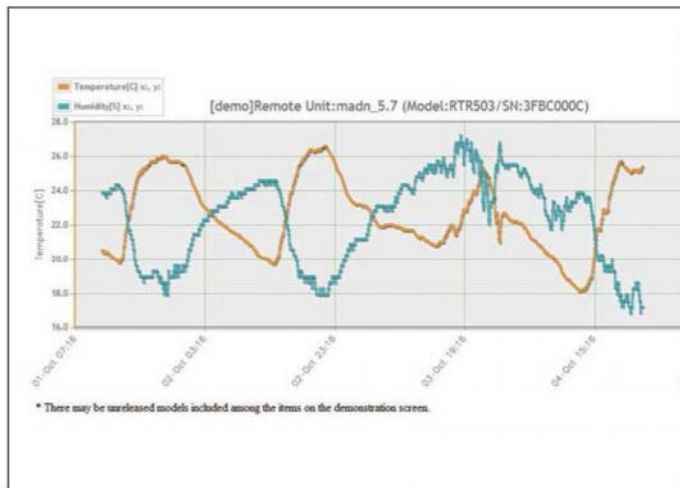

T&D WebStorage Service je online servis obezbeđen od strane T&D Corporation. Podešavanjem bilo kog od naših kompatibilnih proizvoda da šalju snimljene podatke i trenutna očitavanja na naš namenjeni Internet server, korisnici mogu koristiti naš WebStorage Service za pristup i deljenje svojih podataka bilo kad sa bilo koje lokacije.

Current Readings		Recorded Data [TRC]		Current Readings Data [XML]		
* There may be unreleased models included among the items on the demonstration screen.						
Base Unit Info		Remote Unit Info				
Group Name	Remote Name	Battery Level	Time at Gathering of Current Readings	Measurement Readings	Operation	
RTR-500AW_online_DEMO (RTR500AW)	Chromag	Bamurai (RTR501)	[Full]	15-Dec-2010 19:02:41	[ch1] 21.3 C [ch2] 0.045 mW	[Refresh] [Delete]
		Stylus (RTR574)	[Full]	15-Dec-2010 19:02:44	[ch1] 20.2 C [ch2] 34 % [ch3] 56.23000 lx [ch4] 84.98 mW	[Refresh] [Delete]
	TREK	madn_5.7 (RTR503)	---	15-Dec-2010 19:03:21	[ch1] Error [ch2] Error	[Refresh] [Delete]
RTR-500W-tandd-demo (RTR500AW)	Chromag	madn_6.9 (RTR501)	[Full]	15-Dec-2010 19:01:51	[ch1] 23.6 C	[Refresh] [Delete]
		Kamul (RTR574)	[Full]	23-Mar-2011 11:21:58	[ch1] 7.260 lx [ch2] 0.108 mW [ch3] 22.8 C [ch4] 32 % [ch5] 521.900 lx [ch6] 7.134 mW	[Refresh] [Delete]
	Trek	Stylus (RTR501)	[Full]	23-Mar-2011 11:24:43	[ch1] 24.0 C	[Refresh] [Delete]
		Madn5.7 (RTR501)	[Full]	23-Mar-2011 11:24:24	[ch1] 28.5 C	[Refresh] [Delete]
	madn6.9 (RTR503)	[Full]	23-Mar-2011 11:24:26	[ch1] 0.9 C [ch2] 33 %	[Refresh] [Delete]	

▶ <http://www.webstorage-service.com/>

Softver u kompletu sa Baznom jedinicom

RTR-500GSM for Windows
This software is made up of three applications:
RTR-500GSM Settings Utility
Temperature / Humidity Graph
Adjustment Tools

RTR-500W for Windows
This software is made up of five applications:
RTR-500W Settings Utility
Temperature / Humidity Graph
Multi-Scale Graph
Data Download Tool
Adjustment Tools

RTR-500 for Windows
This software is made up of five applications:
RTR-500 Settings Utility
RTR-500 for Windows
Temperature / Humidity Graph
Multi-Scale Graph
Adjustment Tools

RTR-500DC for Windows
This software is made up of six applications:
RTR-500DC Settings Utility
RTR-500DC Manager
Temperature / Humidity Graph
Multi-Scale Graph
Adjustment Tools
Data Download Tool

* "Settings Utility" Program omogućuje podešavanje za tren!

Settings Utility aplikacija se koristi da obavi sva podešavanja Bazne jedinice i registracije Udaljenih jedinica i Ripitera. Nakon registracije i postavljanja Udaljenih jedinica i Ripitera na terenu, moguće je pokretanje komunikacijskih testova za proveru jačine signala između različitih jedinica da se osigura stabilna komunikacija.

* Intuitivne Korisnički orjentisane grafičke alatke (Temperatura / Vlažnost Grafik i Multi-Skala Grafik)

Sa svakim programom možete pregledati do 8 kanala podataka u jednom grafiku. Intuitivni rad sa Graph programima omogućuje korisniku jednostavno skrivanje i prikaz kanala, uveličavanje i smanjivanje prikaza podataka, menjanje između jedinica °C i °F, i pregled podataka u tabelarnoj formi.