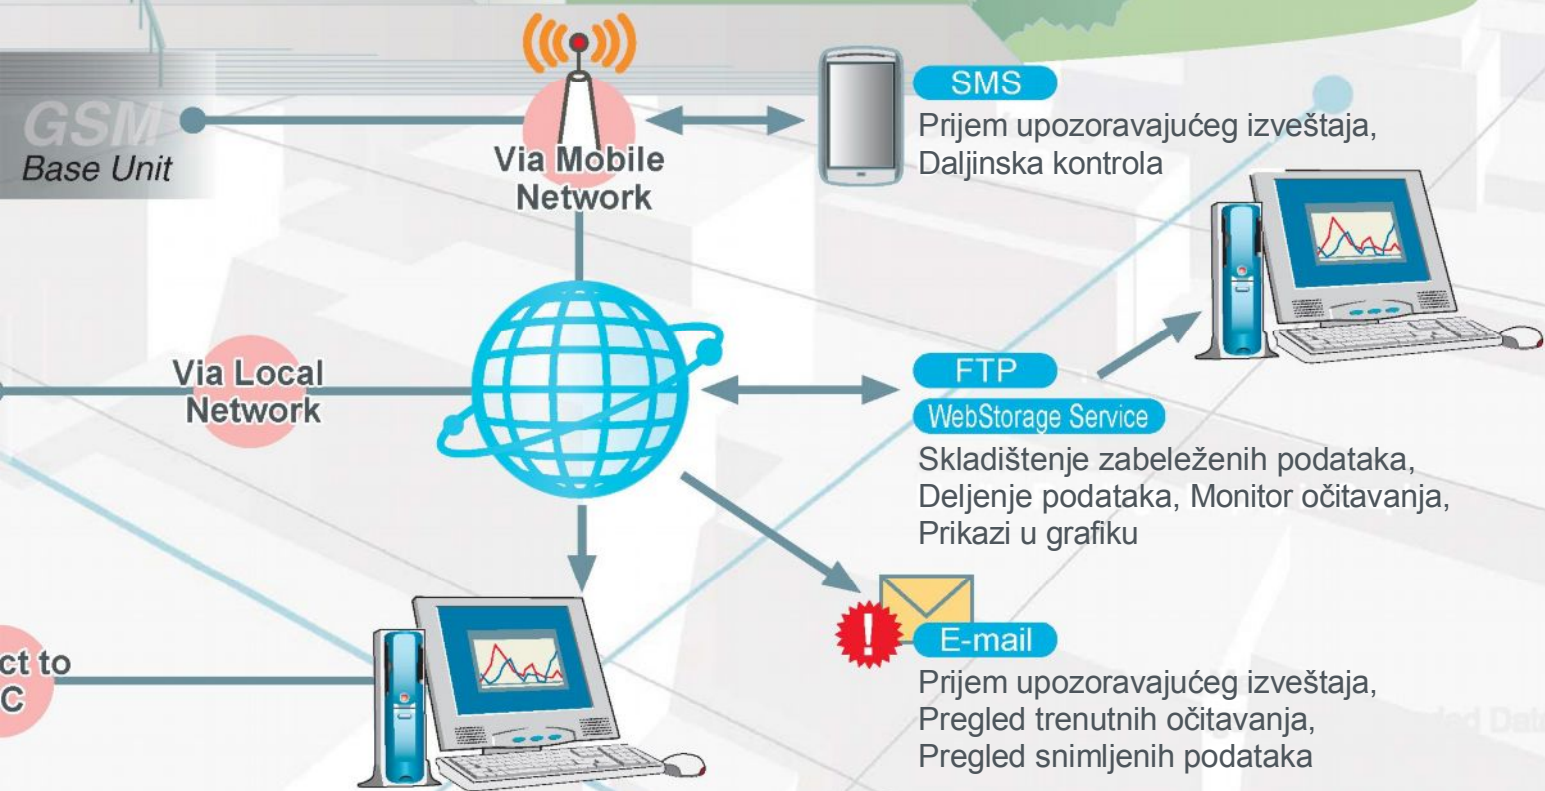

## Nezavisan rad

T&D logeri podataka rade nezavisno od drugih sistema zgrade. Baterijsko napajanje i bekap podataka osiguravaju da je prikupljanje podataka kontinualno, čak i tokom prekida servisa napajanja i mreže – što može biti najbitnije vreme za praćenje uslova.

# Čuvanje snimaka

...i arhiviraju na serveru ili drugoj centralizovanoj tački za prikupljanje podataka bez potrebe za ljudskom intervencijom. Automatsko snimanje i preuzimanje podataka znači da će arhivirani snimci uvijek biti precizni i kompletni.

## Bežična instalacija i prikupljanje

T&D-ov bežični sistem znači da monitoring snimanje može se postići na mernim tačkama koje su teško pristupne bez potrebe za postavljanjem neuglednih kablova. Sa baterijskim napajanjem i bežičnom vezom, T&D logeri mogu se postaviti gotovo bilo gde.

## Daljinski Monitoring

Mrežna mogućnost ugrađena u T&D Logere i Kolektore podataka omogućuje jednostavan monitoring i prikupljanje snimljenih podataka sa udaljenih lokacija. Pregled i preuzimanje podataka iz drugih zgrada ili magacinskih prostorija na centralnu lokaciju putem LAN, WAN ili Interneta.