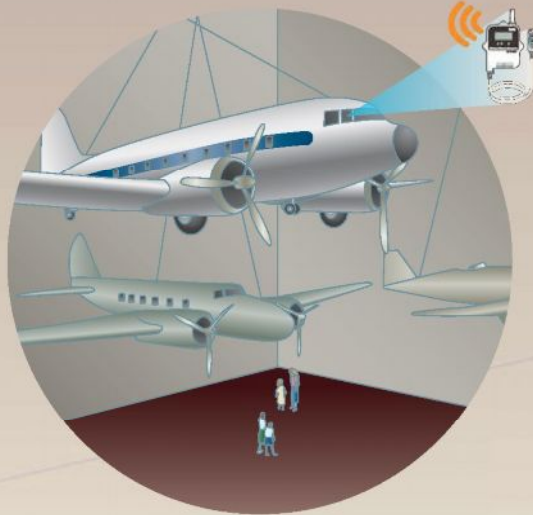

## Bežična instalacija i prikupljanje

T&D-ov bežični sistem znači da monitoring snimanje može se postići na mernim tačkama koje su teško pristupne bez potrebe za postavljanjem neuglednih kablova. Sa baterijskim napajanjem i bežičnom vezom, T&D logeri mogu se postaviti gotovo bilo gde.