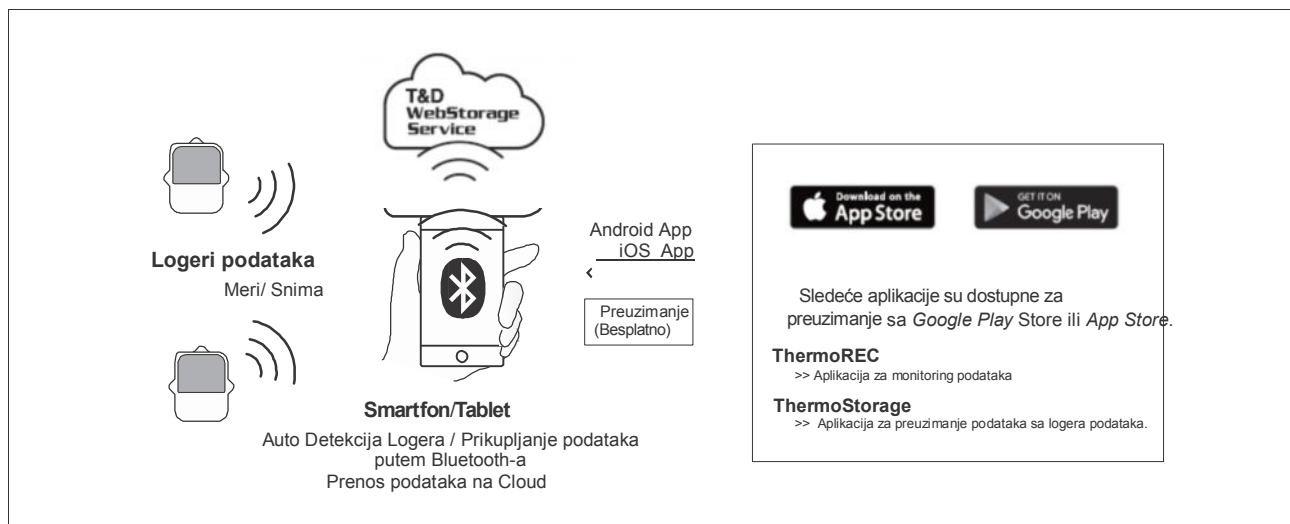

Bluetooth Logeri podataka

TR4 Serija Karakteristike i specifikacije

Merna stavka
Temperature

Prikupljanje podataka
Smartfon/Tablet
(putem Bluetooth-a)

Pristup podacima
Smartfon /Tablet

Notifikacija upozorenja
Aplikacije za
Smartfon/Tablet

Ovi temperaturni logeri podataka opremljeni sa Bluetooth bežičnom tehnologijom nude izbor koji uključuje logere širokog temperaturnog opsega i visoke preciznosti, zavisno od zahteva vaše primene.

Model broj	Merna stavka	Merni opseg	Napomene
TR41	Temperatura 1ch (Interni senzor)	-40 do 80 °C	Gradualno odzivno vreme Otporan na potapanje
TR42	Temperatura 1ch (Spoljni senzor)	-60 do 155 °C	Spoljni senzor brzog odziva (uključen) Otporan na prskanje (za svakodnevnu upotrebu) Širok izbor opcionih senzora
TR45	Temperatura 1ch (TC / Pt senzor podržan)	TC -199 do 1700 °C	Za upotrebu sa termopar senzor tipovima: K, J, T, S
		Pt -199 do 600 °C	Podržava 3-žični i 4-žični Pt 100/1000 Senzor Opcioni Pt100 senzori sa izbornim dimenzijama cevi i dužinama kabela

Zajedničke karakteristike

Laka Bluetooth komunikacija između logera podataka i Smartfon/Tablet uređaja

Automatski detektuju podatke sa Bluetooth logera sa jednostavnim otvaranjem mobilne aplikacije.

Monitoring podataka u realnom vremenu

Pokretanjem naše mobilne aplikacije, moguće je pratiti temperaturne promene u realnom vremenu.

Deljenje snimljenih podataka na Cloud

Moguće je preneti snimljene podatke radi deljenja na naš besplatni cloud servis "T&D WebStorage Service".

15 Intervala snimanja i veliki kapacitet memorije za dugotrajno snimanje

Jedan logger može meriti i snimati do 16000 očitavanja. Izaberite između 15 izbornih intervala snimanja od 1 sekunde do 60 minuta. Ako je postavljen 60-minutni interval snimanja, to vam daje 666 dana besprekidnog konstantnog snimanja.

TR45 karakteristike

Svaki logger je TC/Pt Senzor kompatibilan

Šraf terminali na zadnjoj strani logera podataka omogućuje povezivanje bilo TC bilo Pt senzora.